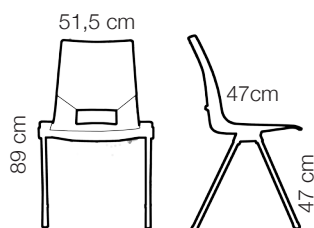

Se oversikt i stoff- og fargemenyen på nettsidene og i prislister.

Vekt: 4,4 kg uten stoff

Nordic Comfort Products AS
Pb. 3, Jubvikvn 1
N - 8640 HEMNESBERGET
tlf.: +47 75 19 77 00
post@ncp.no
www.ncp.no