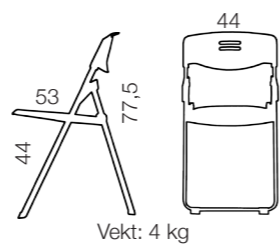

# Arena

Praktisk og solid klappstol med krom understell.  
Leveres i koksgrå plast. Andre farger på forespørsel.  
Stabler 6 cm. pr. stol. Til stolen finnes et veggoppheng  
for 5 eller 8 stoler og en praktisk stoltralle som rommer  
opptil 40 stoler.

Med stoff

Uten stoff

Arena sammenlagt  
og i stabel.

Veggoppheng for  
5 eller 8 stoler

Arena stoltralle for  
20 eller 40 stoler

Nordic Comfort Products AS  
Pb. 3, Jubvikvn 1  
N - 8640 HEMNESBERGET  
tlf.: +47 75 19 77 00  
post@ncp.no  
www.ncp.no