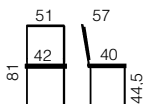

Luna

Ny stol med sitteskall i kryssfiner med høytrykkslaminat.
Leveres i fargene hvit, sort og lys bøk. Leveres med eller uten
stopping i sete, krom eller silver understell. Luna har god stabelegenskap.