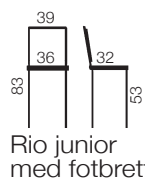

Rio junior med fotbrett

Justerbart fotbrett gir god sittestilling for våre minste. Leveres i plastfargene sort, grå, rød og mintgrønn.

Vekt: 4 kg

Rio junior
med fotbrett