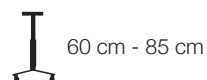

pony

Sadelstol med lift og fotring.

Ergonomisk utformet sete med justerbar setevinkel.

Standard i sort imitert skinn.

Leveres med hjul eller glidere.

Sittehøyde: 60 - 85 cm.

BEVEGELSE
gir mer COMFORT

PRODUKTINFORMASJON