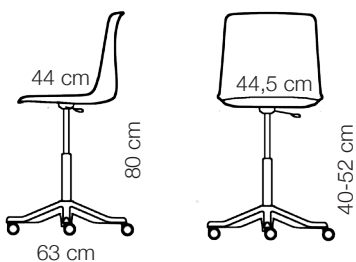

Public Swing

Public Swing en trendy og lett arbeidsstol. Stolen leveres med solid plastkryss som standard. Tillegg for aluminiumskryss. Plastskall leveres i en leken fargepalett. Tekstiler til sete- og ryggbrikke eller helstopping fås i en rekke varianter og farger. Se oversikt i stoff- og fargemenyen på nettsidene og prisliste.