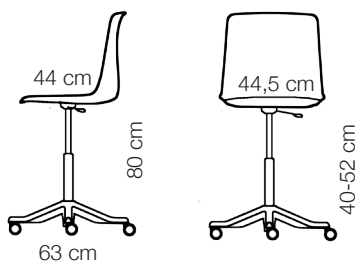

## Public Swing

Public Swing en trendy og lett arbeidsstol. Stolen leveres med solid plastkryss som standard. Tillegg for aluminiumskryss. Plastskall leveres i en leken fargepalett. Tekstiler til sete- og ryggbrikke eller helstopping fås i en rekke varianter og farger. Se oversikt i stoff- og fargemenyen på nettsidene og prislister.