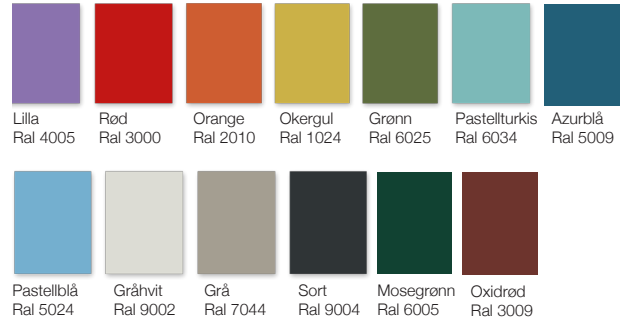

Fargepalett

Public M med stoffbrikke i sete og rygg.

Public M med helstopping

Vekt: 5,5 kg.

Leveres med rekkekobling som tilleggvalg.

Public leveres også med lener.

Public M

Public fra designerne Anderssen & Voll har et nett og moderne stolskall som leveres i en nøktern palett med lekne nyanser. Løfteleppen i toppkant av stolryggen og den lave vekten letter håndtering av stolen. Public M leveres med krom understell eller lakkert understell som i plastfargene. Stolen leveres med rekkekobling som tilleggvalg. Public M stabler ca. 10 stoler i høyden.