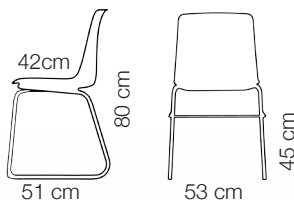

Fargepalett

Public M med stoffbrikke i sete og rygg.

Public M med helstopping

Vekt: 5,5 kg.

Leveres med rekkekobling som tilleggvalg.

Public leveres også med lener.

Public M

Public fra designerne Anderssen & Voll har et nett og moderne stolskall som leveres i en nøktern palett med lekne nyanser. Løfteleppen i toppkant av stolryggen og den lave vekten letter håndtering av stolen. Public M leveres med krom understell eller lakkert understell som i plastfargene. Stolen leveres med rekkekobling som tilleggvalg. Public M stabler ca. 10 stoler i høyden.