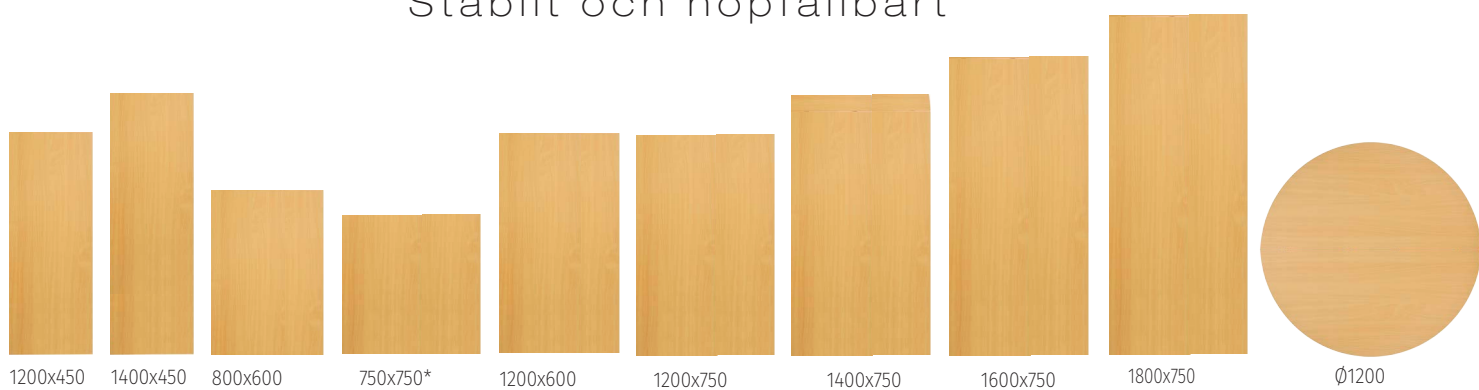

R-40

Stabilt och hopfällbart

750x1200 mm lys grå laminat

750x1200 mm bok och svart stativ

800x600 mm bok och crom stativ

Ø1200 mm bok och crom stativ

Bygger 5 cm pr bord i stapel

Solid underrede mekanism

R-40

Enkelt, låg vikt, stabilt och funktionellt hopfällbart bord.
Klassiker på bordsidan till ett bra pris. Bordsskiva i björk, bok, vit och lys grå laminat.
Crom eller svart lackerad stativ. Vikt: 800x600 =10 kg 750x1200 =16 kg