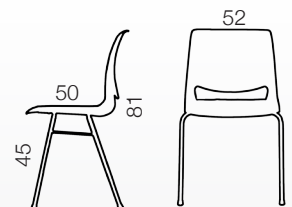

Gode stablegenskaper.

R-45 uten stoff.

R-45 og Nordic stoltralle

Fargepalett plastfarger

Grønn Brun Rød Grå Sort Blå

Bendt Winge

R-45 med rekkekobling

Klassiker på stolsiden. Sterk, robust og prisgunstig.

Slagfast polypropylene i en rekke farger. Fås med stoff i mange farger

i sete og rygg eller stoff kun i sete. Stolen har 22 mm rørunderstell i krom

eller sort epoxy. Andre farger på forespørsel.

Nordic Comfort Products AS
Pb. 3, Jubvikvn 1
N - 8640 HEMNESBERGET
tlf.: +47 75 19 77 00
post@ncp.no
www.ncp.no