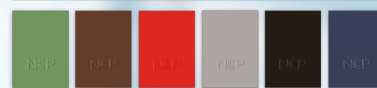

Fargpalett plastfarger

Grønn Brun Rød Grå Svart Blå

Med skriveplate og stoff i sete og rygg

Bendt Winge

R-48

Klassiker på stolsiden, designet av Bendt Winge. Sterk, robust og prisgunstig. Slagfast polypropylene i en rekke farger. Fåes med stoff i sete/rygg eller stoff kun i sete. Understell i krom eller sort epoxy. 19 mm rørunderstell.