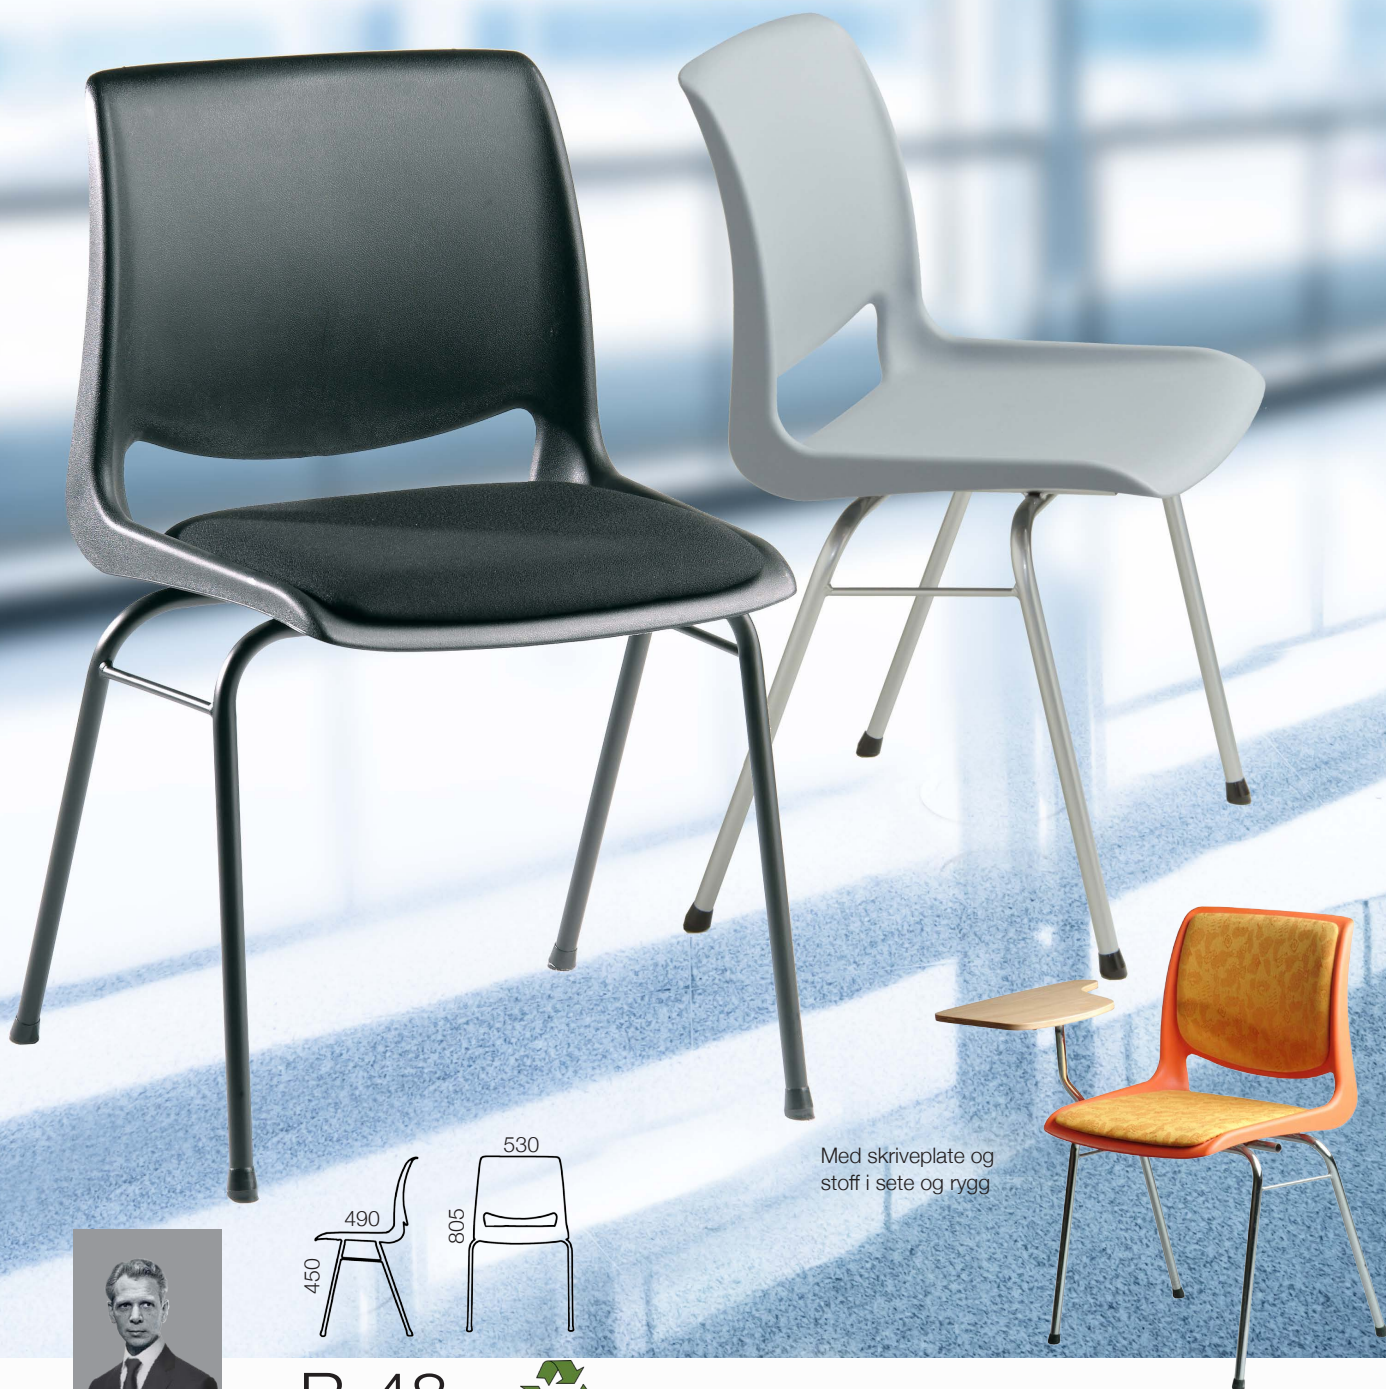

Fargpalett plastfarger

Grønn Brun Rød Grå Svart Blå

Med skriveplate og stoff i sete og rygg

Bendt Winge

R-48

Klassiker på stolsiden, designet av Bendt Winge. Sterk, robust og prisgunstig. Slagfast polypropylene i en rekke farger. Fåes med stoff i sete/rygg eller stoff kun i sete. Understell i krom eller sort epoxy. 19 mm rørunderstell.