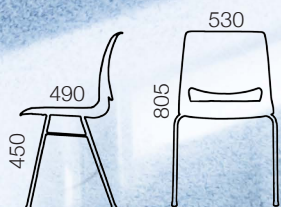

Fargpalett plastfarger

Grønn Brun Rød Grå Svart Blå

Med skriveplate og stoff i sete og rygg

Bendt Winge

R-48

Klassiker på stolsiden, designet av Bendt Winge. Sterk, robust og prisgunstig. Slagfast polypropylene i en rekke farger. Fåes med stoff i sete/rygg eller stoff kun i sete. Understell i krom eller sort epoxy. 19 mm rørunderstell.