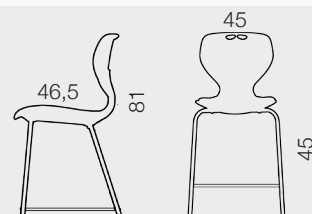

Fargepalett

Med stoffbrikker i friske farger.

Rio

Populær plastskallstol fargene sort, grå, blå, rød, gul, mintgrønn, olivengrønn og hvit, med sølvgrått eller krom understell.

Rio har god sittekomfort og fingregrep i ryggen som letter håndteringen.

Rio kan leveres med andre matchende farger på understell.

Vekt: 4,5 kg

Rio Rack

Opphengsbeslag

Med rekkekobling

Justerbart fotbrett

Med skriveplate

Gode stableegenskaper