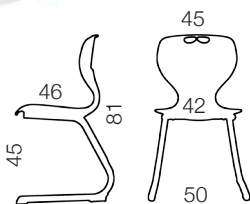

### Färgpalett

Vikt: 5 kg.

Leverera med eller utan tyg i sits

Smart upphängsfunktion för bord

## Rio Z

Rio Z kompletterar Rio-familjen. Stolen har en sittehöjd på 45 cm och är upphängningsbar på bord. Rio Z kan levereras med klädd sits. Sitsen kan levereras i plastfärgerna svart, grå, röd, gul, mintgrön, blå, oliv och vit. Stativet kan leveras i matchande RAL-färg till sitsen. Rio Z är stapelbar och levereras färdigmonterad.