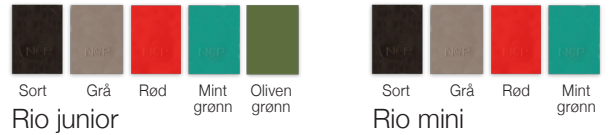

Fargepalett

Rio junior

Rio mini

Rio junior
Vekt: 3,5 kg

Rio mini
Vekt: 1,5 kg

Smart opphengsfunksjon
for bord.

Rio junior og Rio mini

Rio er nå kommet med plastskall i to nye størrelser - junior og mini. Leveres med sittehøyde på 28 cm og 36 cm. Rio Junior og Rio Mini har smart opphengsfunksjon for bord. Rio Mini og Rio Junior leveres i fargene sort, grå, rød og mintgrønn. Rio junior leveres i tillegg med olivengrønt skall.