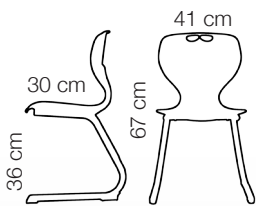

Fargepalett

Rio junior

Rio mini

Rio junior
Vekt: 3,5 kg

Rio mini
Vekt: 1,5 kg

Smart opphengsfunksjon
for bord.

Rio junior og Rio mini

Rio er nå kommet med plastskall i to nye størrelser - junior og mini. Leveres med sittehøyde på 28 cm og 36 cm. Rio Junior og Rio Mini har smart opphengsfunksjon for bord. Rio Mini og Rio Junior leveres i fargene sort, grå, rød og mintgrønn. Rio junior leveres i tillegg med olivengrønt skall.