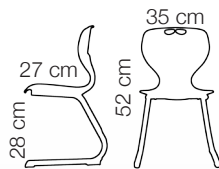

Fargepalett

Rio junior

Rio mini

Rio junior
Vekt: 3,5 kg

Rio mini
Vekt: 1,5 kg

Smart opphengsfunksjon
for bord.

Rio junior og Rio mini

Rio er nå kommet med plastskall i to nye størrelser - junior og mini. Leveres med sittehøyde på 28 cm og 36 cm. Rio Junior og Rio Mini har smart opphengsfunksjon for bord. Rio Mini og Rio Junior leveres i fargene sort, grå, rød og mintgrønn. Rio junior leveres i tillegg med olivengrønt skall.