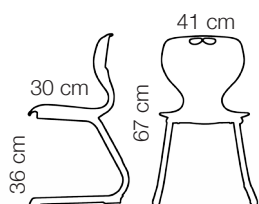

Färgpalett

Rio junior

Rio mini

Rio junior

Rio mini

Rio junior
Vikt: 3,5 kg

Rio mini
Vikt: 1,5 kg

Smart upphängsfunktion
för bord.

Rio junior och Rio mini

Rio Z Jr leveras som Junior och Mini och är med sitthöjden 36 resp 28 cm anpassat till barn. Leveras i plastfärgerna svart, grå, röd och mintgrön. Stolen kan hängas upp på bordet. Rio junior levereras og med olivengrönt plastskal.