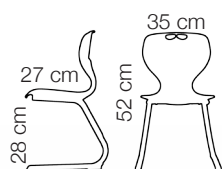

Färgpalett

Rio junior

Rio mini

Rio junior

Rio mini

Rio junior
Vikt: 3,5 kg

Rio mini
Vikt: 1,5 kg

Smart upphängsfunktion
för bord.

Rio junior och Rio mini

Rio Z Jr leveras som Junior och Mini och är med sitthöjden 36 resp 28 cm anpassat till barn. Leveras i plastfärgerna svart, grå, röd och mintgrön. Stolen kan hängas upp på bordet. Rio junior levereras og med olivengrönt plastskal.