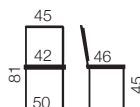

BEVEGELSE
gir mer COMFORT

PRODUKTINFORMASJON

www.ncp.no + 47 75 19 77 00

NCP
NORDIC COMFORT PRODUCTS