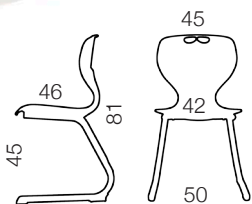

Fargepalett

Vekt: 5 kg.

Gode stableegenskaper.

Leveres med eller uten stoffbrikke i sete

Smart opphengsfunksjon for bord

Rio Z

Rio Z kompletterer Rio-familien. Stolen har en sittehøyde på 45 cm og har smart opphengsfunksjon for bord. Rio Z leveres med stoff til sete i en rekke spenstige farger. Stolen fås i plastfargene sort, grå, rød, gul, mintgrønn, oliven, blå og hvit. Rio Z er produsert i miljøvennlige materialer og er resirkulerbar.