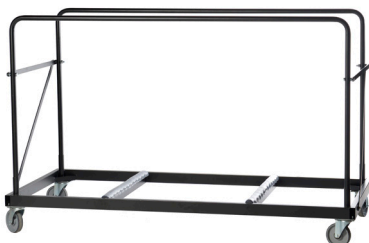

### Bordtralle Lars

Total bredde: 835 mm  
Total lengde: 1300-1900 mm  
Total høyde: 1350 mm  
Max belastning: 400 kg  
Tilpasset bord med lengde 1200 - 1800 mm

Kapasitet: 15 stk R-60 C og 20 stk R-40

### Bordtralle Line

Total bredde: 535 mm  
Total lengde: 1300-1900 mm  
Total høyde: 1350 mm  
Max belastning: 400 kg  
Tilpasset bord med lengde 1200 - 1800 mm

Kapasitet: 15 stk R-60 C og 20 stk R-40

### Bordtralle NCP Kongress

Total bredde: 910 mm  
Total lengde: 1910 mm  
Total høyde: 1020 mm

Kapasitet: 8 bord (stående)

### Bordtralle Nordic Light

Total bredde 535 mm  
Lengde 1300 - 1900 mm  
Total høyde 1350 mm  
Maks belastning 400 kg

Kapasitet: 22 bord (stående)

Nordic Comfort Products AS  
Pb 3, Juvikvn 1  
N-8640 HEMNESBERGET  
Tlf : +47 75 19 77 00  
post@ncp.no  
www.ncp.no