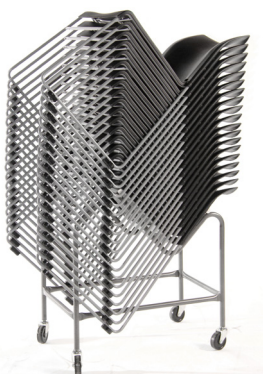

Stoltralle Kvadrat

Total bredde 440 mm
Total høyde 800 mm
Total dybde 700 mm

Kapasitet: 40 stoler