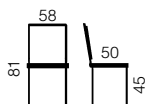

Moon

Smart stol med mange løsninger. Moon kan stables, henges på bordplaten og settes på rekke med 3, 4 eller 5 seter i rack. Moon Z er ikke stabelbar. Leveres også med bordplate mellom setene i de forskjellige rack-variantene. Farge på plastskallene er; rød, blå, mango, oliven, grå og sort. Standardfarge på understell er sølvgrå.

3 seter: tot.bredde - 160 cm  
4 seter: tot.bredde - 220 cm  
5 seter: tot.bredde - 275 cm  
moon rack

moon Z  
(Ikke stabelbar)