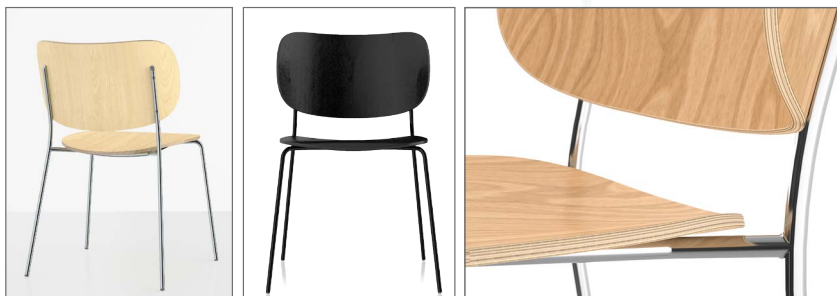

FAVN nytt design fra Anderssen & Voll

Favn er en ny stol fra NCP i laminert tre og stål, designet av Anderssen & Voll. Favn er en todelt stol der de runde og litt brede formene i setet og ryggen gir stolen en sjenerøs, inkluderende og vennlig karakter. Stolen stabler godt og passer til bruk i forsamlingslokaler, i undervisningssammeheng, i kantiner eller som en enkel konferansestol. Stolen introduseres med stoppet sete som en valgmulighet samt to ulike understell: fire bein og med meie-understell. Priser finner du i revidert prisliste på www.ncp.no

Public med armlener og understell i laminert tre.

PUBLIC kan nå leveres med armlener på stålunderstell i versjon med 4-bein og meie. Putene på armlenene er laget i PP og leveres i samme farge som understell og plastskall.

Med armlener har Public praktisk opphengsfunksjon på bord. Vi har også utviklet et laminert treunderstell i ask eller eik til Public - Public Wood, som kan leveres med ulike skalfarger, med og uten tekstil i sete og rygg, eller helstoppet.

Stablefunksjon

Rio Z har fått nytt stabelbart understell. Rio leveres nå også med matchende farger på understell.

R-60C - nivå 3 godkjent

R-60 er nå godkjent i EN 15372:2008 nivå 3 som er for hard bruk og brukes for offentlige rom som tog/buss stasjoner, flyplasser osv.