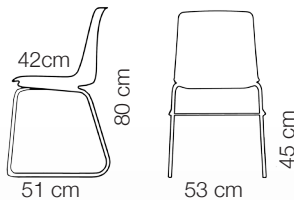

## Fargepalett

Public M med stoffbrikke i sete og rygg.

Public M med helstopping

Vekt: 5,5 kg.

Leveres med rekkekobling som tilleggvalg.

Public leveres også med lener.

# Public M

Public fra designerne Anderssen & Voll har et nett og moderne stolskall som leveres i en nøktern palett med lekne nyanser. Løfteleppen i toppkant av stolryggen og den lave vekten letter håndtering av stolen. Public M leveres med krom understell eller lakkert understell som i plastfargene. Stolen leveres med rekkekobling som tilleggvalg. Public M stabler ca. 10 stoler i høyden.