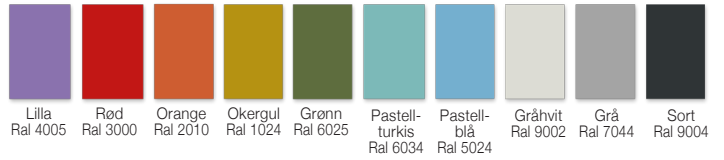

## Fargepalett

Public M med stoffbrikke i sete og rygg.

Public M med helstopping

Vekt: 5,5 kg.

Leveres med rekkekobling som tilleggvalg.

Public leveres også med lener.

# Public M

Public fra designerne Anderssen & Voll har et nett og moderne stolskall som leveres i en nøktern palett med lekne nyanser. Løfteleppen i toppkant av stolryggen og den lave vekten letter håndtering av stolen. Public M leveres med krom understell eller lakkert understell som i plastfargene. Stolen leveres med rekkekobling som tilleggvalg. Public M stabler ca. 10 stoler i høyden.