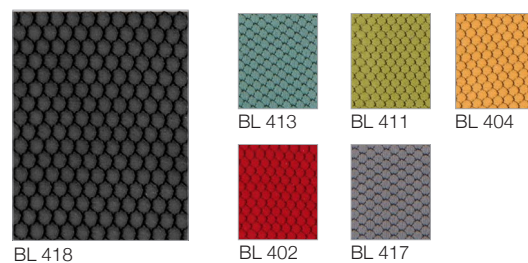

Scoop uten stopping

Meget gode stableegenskaper

Bedre plassutnyttelse med integrert rekkekobling

Stofftype Bloom for Scoop

Scoop

Scoop er en ny stol i PP-resirkulerbar plast. Stolen har meget god sittekomfort, er lett og har gode stableegenskaper. Integrert rekkekobling gjør at stolen tar mindre plass. Scoop leveres uten stopping, med stopping i sete og rygg eller med stopping kun i sete. Stolen har understell og plastskall i antrasittfarget plast. Scoop er testet og godkjent av SP Technical Research Institute of Sweden (EN 16139:2013 level 1)