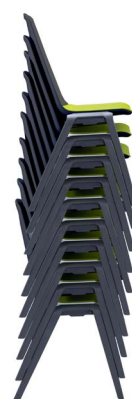

Scoop uten stopping

Meget gode stableegenskaper

Bedre plassutnyttelse med integrert rekkekobling

Stofftype Bloom for Scoop

Scoop

Scoop er en ny stol i PP-resirkulerbar plast. Stolen har meget god sittekomfort, er lett og har gode stableegenskaper. Integrert rekkekobling gjør at stolen tar mindre plass. Scoop leveres uten stopping, med stopping i sete og rygg eller med stopping kun i sete. Stolen har understell og plastskall i antrasittfarget plast. Scoop er testet og godkjent av SP Technical Research Institute of Sweden (EN 16139:2013 level 1)