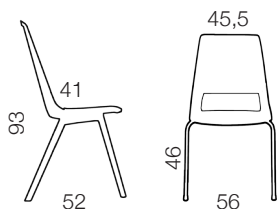

Scoop uten stopping

Meget gode stableegenskaper

Bedre plassutnyttelse med integrert rekkekobling

Stofftype Bloom for Scoop

Scoop

Scoop er en ny stol i PP-resirkulerbar plast. Stolen har meget god sittekomfort, er lett og har gode stableegenskaper. Integrert rekkekobling gjør at stolen tar mindre plass. Scoop leveres uten stopping, med stopping i sete og rygg eller med stopping kun i sete. Stolen har understell og plastskall i antrasittfarget plast. Scoop er testet og godkjent av SP Technical Research Institute of Sweden (EN 16139:2013 level 1)