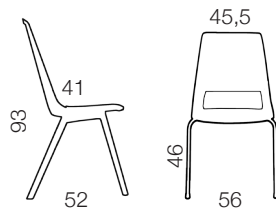

Scoop uten stopping

Meget gode stableegenskaper

Bedre plassutnyttelse med integrert rekkekobling

BL 418

BL 413

BL 411

BL 404

BL 402

BL 417

Stofftype Bloom for Scoop

Scoop

Scoop er en stol i PP-resirkulerbar plast. Stolen har meget god sittekomfort, er lett og har gode stableegenskaper. Integrert rekkekobling gjør at stolen tar mindre plass. Scoop leveres uten stopping, med stopping i sete og rygg eller med stopping kun i sete. Stolen har understell og plastskall i antrasittfarget plast. Scoop er testet og godkjent av SP Technical Research Institute of Sweden (EN 16139:2013 level 1)