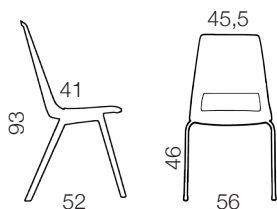

Scoop utan tyg

Mycket goda staplingsegenskaper

Bättre plats med integrerat kopplingsbeslag

Scoop

Bloom tygfärger till Scoop

Scoop är en ny stol i återvinningsbar PP-plast. Stolen har mycket god sittkomfort, är lätt och har goda staplingsegenskaper. Integrerat kopplingsbeslag gör att stolen kopplad tar mindre plats. Levereras med klädd sits och rygg, enbart klädd sits eller oklädd. Underställ och plastskal i antrasitfärgad plast. Scoop är testad och godkänd av SP Technical Research Institute of Sweden EN 16139:2013 level 1