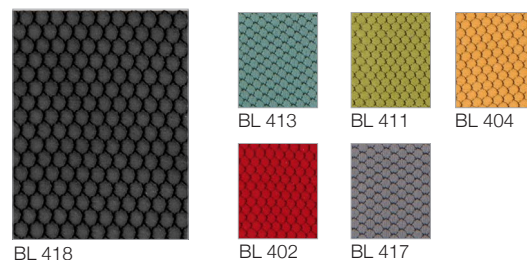

Scoop utan tyg

Mycket goda staplingsegenskaper

Bättre plats med integrerat kopplingsbeslag

Scoop

Bloom tygfärger till Scoop

Scoop är en ny stol i återvinningsbar PP-plast. Stolen har mycket god sittkomfort, är lätt och har goda staplingsegenskaper. Integrerat kopplingsbeslag gör att stolen kopplad tar mindre plats. Levereras med klädd sits och rygg, enbart klädd sits eller oklädd. Underställ och plastskal i antrasitfärgad plast. Scoop är testad och godkänd av SP Technical Research Institute of Sweden EN 16139:2013 level 1