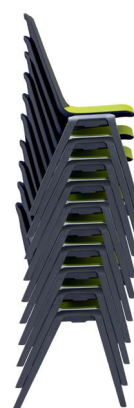

Scoop utan tyg

Mycket goda staplingsegenskaper

Bättre plats med integrerat kopplingsbeslag

Scoop

Bloom tygfärger till Scoop

Scoop är en ny stol i återvinningsbar PP-plast. Stolen har mycket god sittkomfort, är lätt och har goda staplingsegenskaper. Integrerat kopplingsbeslag gör att stolen kopplad tar mindre plats. Levereras med klädd sits och rygg, enbart klädd sits eller oklädd. Underställ och plastskal i antrasitfärgad plast. Scoop är testad och godkänd av SP Technical Research Institute of Sweden EN 16139:2013 level 1