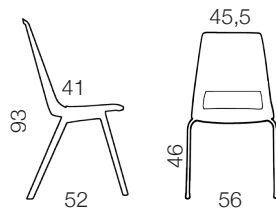

Scoop utan tyg

Mycket goda staplingsegenskaper

Bättre plats med integrerat kopplingsbeslag

Bloom tygfärger till Scoop

Scoop

Scoop är en stol i återvinningsbar PP-plast. Stolen har mycket god sittkomfort, är lätt och har goda staplingsegenskaper. Integrerat kopplingsbeslag gör att stolen kopplad tar mindre plats. Levereras med klädd sits och rygg, enbart klädd sits eller oklädd. Underställ och plastskal i antrasitfärgad plast. Scoop är testad och godkänd av SP Technical Research Institute of Sweden EN 16139:2013 level 1