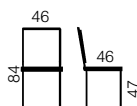

Silent

Klappstol med god sittekomfort. Standardfarger er antrasitt grå og antikk hvit. Stolen har myke knotter under bena som demper lyden mot gulvet. Til Silent finnes det praktiske oppbevaringstraller som rommer 20 eller 40 stoler. Stolen er tildelt den anerkjente designprisen "Red Dot"
Vekt: 4,6 kg