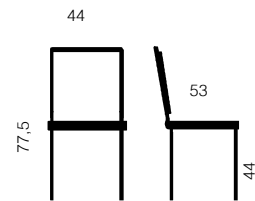

# Arena

Praktisk og solid klappstol med krom understell.

Leveres i koksgrå plast. Andre farger på forespørsel. Stabler 6 cm. pr. stol.

Til stolen finnes et veggoppheng for 5 eller 8 stoler og en praktisk stoltralle som rommer opptil 40 stoler.

Vekt: 4 kg

Arena stoltralle for 20 eller 40 stoler

Plassbesparende

Veggoppheng for 5 eller 8 stoler