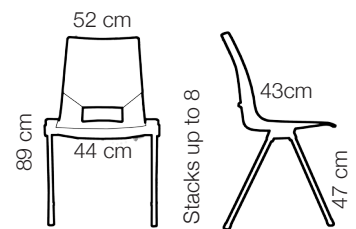

Weight: 4,4 kg