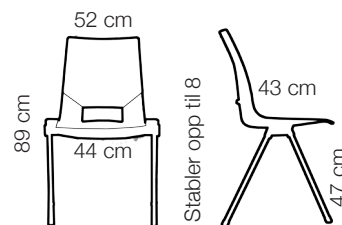

Vekt: 4,4 kg