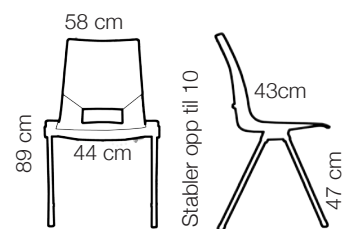

Lys Blå Ral 230 50 35   Mosegrønn Ral 6005   Grå beige Ral 1019   Flammerød Ral 3000

Vekt: 4,4 kg