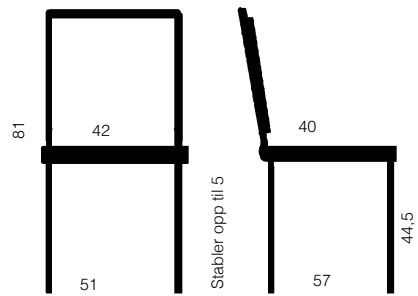

# Luna

Luna er en solid, stabelbar stol med høytrykkslaminat sete, stolen kommer i fargene hvit, svart og bøk - med eller uten pute. Tilgjengelig med krom eller sølv understell.

Vekt: 8,1 kg