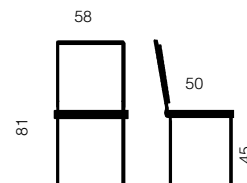

Moon Z-versjonen kan ikke stables.

Moon utgår 2019.

3 seter: tot.bredde - 160 cm
4 seter: tot.bredde - 220 cm
5 seter: tot.bredde - 275 cm

moon rack

Grå
Ral
7046

Sort
Ral
9004

Blå
Ral
5000

Grønn
Ral
5018

Oliven
NCS3060-
G60Y

Mango
NCS 2070-
Y30R

Rød
Ral
3028

Vekt: 5,2 kg

Moon Z
(Ikke stabelbar)

NCP
www.ncp.no