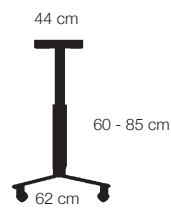

# Pony

Sadelstol med lift og fotring.  
Ergonomisk utformet sete med  
justerbar setevinkel. Standard i  
sort imitert skinn. Leveres med  
hjul eller glidere.

Sittehøyde: 60 - 85 cm.

Vekt: 10 kg