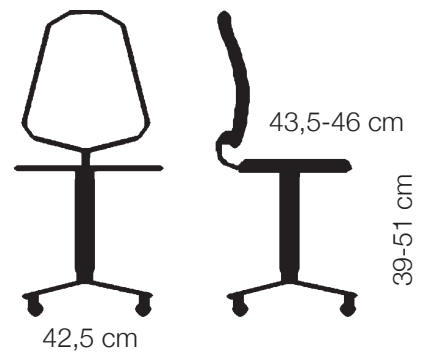

R-5 student

God og solid arbeidsstol med gaslift. Stolen har fleksibel rygg med dybde- og høydeinnstilling. Leveres i alle våre standardstoff.

Kan også fås med regulerbare armlen.

42,5 cm

43,5-46 cm

39-51 cm

Vekt: 12 kg