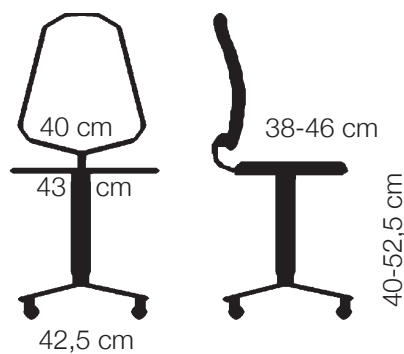

## R-10 Aktiv

R-10 Aktiv er en svært prisgunstig arbeidsstol med høy kvalitet.

Regulerbar setevinkel (tilt), dybde og høydejustering. R-10 Aktiv leveres nå med dybderegulering som standard.

Stolen er testet og godkjent SS-EN 1335-200 Klasse A. KFK-fritt materiale i sete.

Leveres med høy eller lav rygg. Justerbare armlen leveres som tilbehør.

Med lav rygg

Med justerbare armlen

Vekt: 14,3 kg