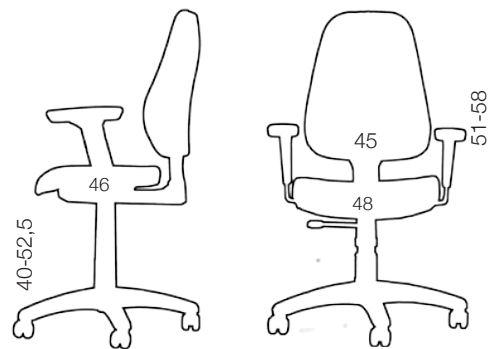

R-20 pro

R-20 Pro er en kontorstol med mange justeringsmuligheter.

Synkron gjyngemekanisme hvor posisjonen på sete og rygg kan låses uavhengig av hverandre.

Dybderegulering (5 cm) og tilt av sete. Høyderegulering av rygg.

Stolen leveres med justerbare armlener (7 cm) og dybderegulering av sete som standard.

Vekt: 23,2 kg