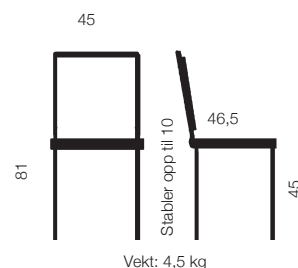

NCP
www.ncp.no