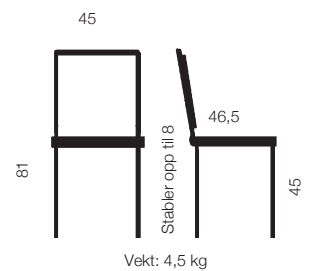

# Rio

Vår populære allround-stol, Rio, har åtte forskjellige fargevalg på skall, og understell er standard i silver eller sort (andre farger på forespørsel).

Stolen stabler godt og kan leveres med sittepute, armlener, rekkekobling, fotbrett eller skriveplate.

Rio er en del av en serie med mange forskjellige typer understell til både barn og voksne.

Signalhvit  
Ral 9003

Grå  
Ral 7046

Signalsort  
Ral 9004

Blå  
Ral 5000

Grønn  
Ral 5018

Oliven  
NCS3060-G60Y

Gul  
Ral 1021