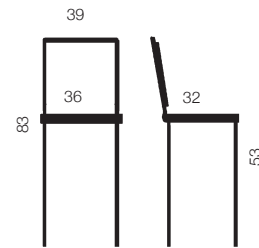

Rio Jr Høy

Rio Junior høy med justerbart fotbrett gir god sittestilling for våre minste elever. Leveres i plastfargene sort, grå, rød, oliven og mintgrønn.

Grå
Ral
7046

Sort
Ral
9004

Oliven
NCS3060-
G60Y

Grønn
Ral
5018

Rød
Ral
3028

Vekt: 3,9 kg