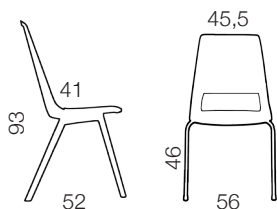

Scoop uten stopping

Meget gode stableegenskaper

Bedre plassutnyttelse med integrert rekkekobling

Stofftype Bloom for Scoop

Scoop

Scoop er en stol i PP-resirkulerbar plast. Stolen har meget god sittekomfort, er lett og har gode stableegenskaper. Integrert rekkekobling gjør at stolen tar mindre plass. Scoop leveres uten stopping, med stopping i sete og rygg eller med stopping kun i sete. Stolen har understell og plastskall i antrasittfarget plast. Scoop er testet og godkjent av SP Technical Research Institute of Sweden (EN 16139:2013 level 1)