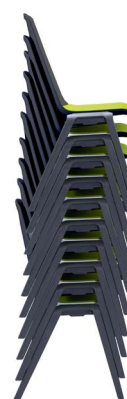

Scoop uten stopping

Meget gode stableegenskaper

Bedre plassutnyttelse med integrert rekkekobling

Stofftype Bloom for Scoop

Scoop

Scoop er en stol i PP-resirkulerbar plast. Stolen har meget god sittekomfort, er lett og har gode stableegenskaper. Integrert rekkekobling gjør at stolen tar mindre plass. Scoop leveres uten stopping, med stopping i sete og rygg eller med stopping kun i sete. Stolen har understell og plastskall i antrasittfarget plast. Scoop er testet og godkjent av SP Technical Research Institute of Sweden (EN 16139:2013 level 1)