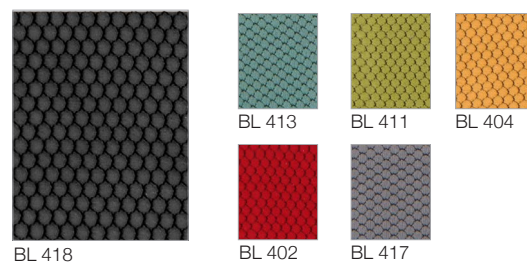

Scoop uten stopping

Meget gode stableegenskaper

Bedre plassutnyttelse med integrert rekkekobling

Stofftype Bloom for Scoop

Scoop

Scoop er en stol i PP-resirkulerbar plast. Stolen har meget god sittekomfort, er lett og har gode stableegenskaper. Integrert rekkekobling gjør at stolen tar mindre plass. Scoop leveres uten stopping, med stopping i sete og rygg eller med stopping kun i sete. Stolen har understell og plastskall i antrasittfarget plast. Scoop er testet og godkjent av SP Technical Research Institute of Sweden (EN 16139:2013 level 1)