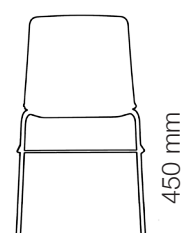

Mosegrønn
Ral 6005

Bregnegrønn
Ral 6025

Okergul
Ral 1024

Signal orange
Ral 2010

Oxidrød
Ral 3009

510 mm
Vekt 9 kg

530 mm