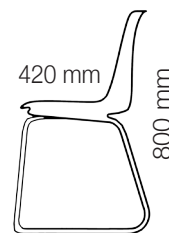

Mosegrønn
Ral 6005

Bregnegrønn
Ral 6025

Okergul
Ral 1024

Signal orange
Ral 2010

Oxidrød
Ral 3009

510 mm
Vekt 9 kg

530 mm